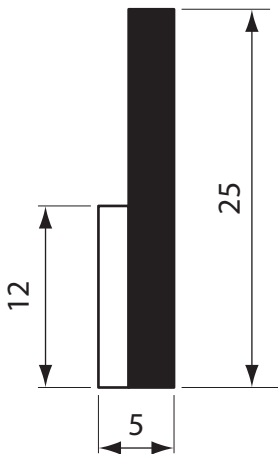

Racleur A20

GBMO

4 Avenue Charles de Gaulle 93421 Villepinte cedex

Tel : 01 48 60 91 46 - Fax 01 49 63 35 77

<http://www.gbmo.eu>

e.mail : gbmo@gbmo.eu